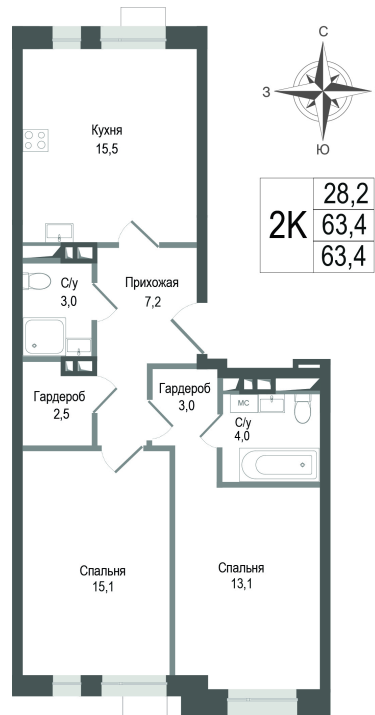

Номер: 235

2 комнатная 63.4 м²

Отсканируйте QR-код и
смотрите на сайте kino-
kvartal.ru

12 276 776 руб.

В ипотеку от 36 690 руб.

Рассрочка 100 000 руб./месяц

Рассрочка 0% на 10 месяцев

Корпус	к.2	Этаж	2
Секция	6	Сдача	2 кв. 2027

22.05.2026 22:23 (Мск)

Не является публичной офертой, цена может быть скорректирована.
Информация взята с сайта «kino-kvartal.ru».

На этаже 2

2 комнатная 63.4 м²

22.05.2026 22:23 (Мск)

Не является публичной офертой, цена может быть скорректирована.
Информация взята с сайта «kino-kvartal.ru».

На генплане к.2

2 комнатная 63.4 м²

22.05.2026 22:23 (Мск)

Не является публичной офертой, цена может быть скорректирована.
Информация взята с сайта «kino-kvartal.ru».