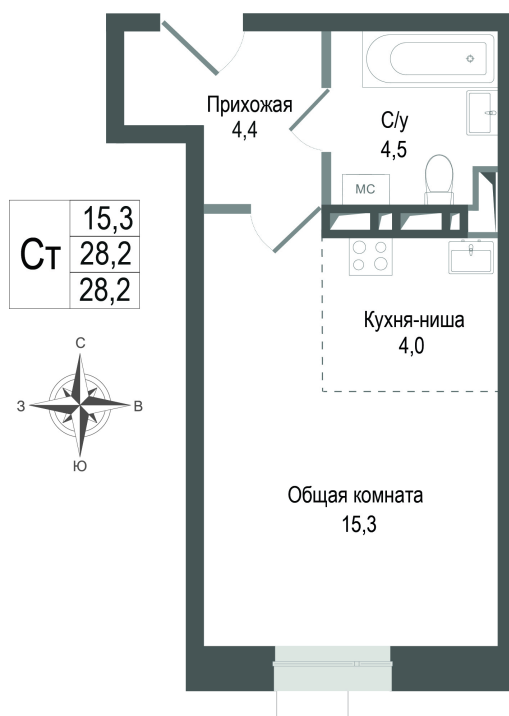

Номер: 47

Студия 28.2 м²

Отсканируйте QR-код и
смотрите на сайте kino-
kvartal.ru

5 274 000 руб.

В ипотеку от 19 819 руб.

Корпус к.2

Этаж 2

Секция 2

На генплане к.2

Студия 28.2 м²

Адрес офиса продаж
МО, г.Королёв, ул. Кирова, вблизи д. 27

12.03.2025 14:04 (Мск)

Не является публичной офертой, цена может быть скорректирована. Информация взята с сайта «kino-kvartal.ru»