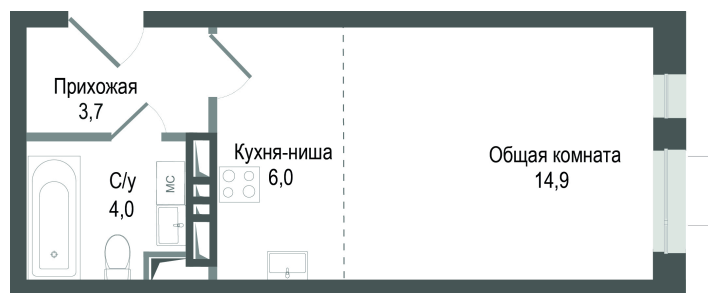

# Студия 28.6 м<sup>2</sup>

Отсканируйте QR-код и  
смотрите на сайте kino-  
kvartal.ru

Ст	14,9
	28,6
	28,6

6 578 000 руб.

В ипотеку от 27 273 руб.

Рассрочка 0% на 8 мес

Корпус	к.2	Этаж	5
Секция	3	Сдача	2 кв. 2027

07.07.2026 00:59 (Мск)

Не является публичной офертой, цена может быть скорректирована.  
Информация взята с сайта «kino-kvartal.ru».

*На генплане к.2*

*Студия 28.6 м<sup>2</sup>*

07.07.2026 00:59 (Мск)

Не является публичной офертой, цена может быть скорректирована.  
Информация взята с сайта «kino-kvartal.ru».