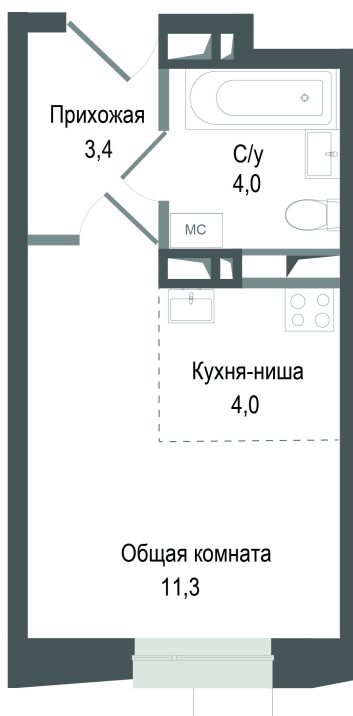

Номер: 228

Студия 22.2 м²

Отсканируйте QR-код и
смотрите на сайте kino-
kvartal.ru

5 550 000 руб.

В ипотеку от 23 992 руб.

Рассрочка 0% на 9 месяцев

Корпус	к.2	Этаж	8
Секция	5	Сдача	2 кв. 2027

15.06.2026 17:01 (Мск)

Не является публичной офертой, цена может быть скорректирована.
Информация взята с сайта «kino-kvartal.ru».

На генплане к.2

Студия 22.2 м²

15.06.2026 17:01 (Мск)

Не является публичной офертой, цена может быть скорректирована.
Информация взята с сайта «kino-kvartal.ru».