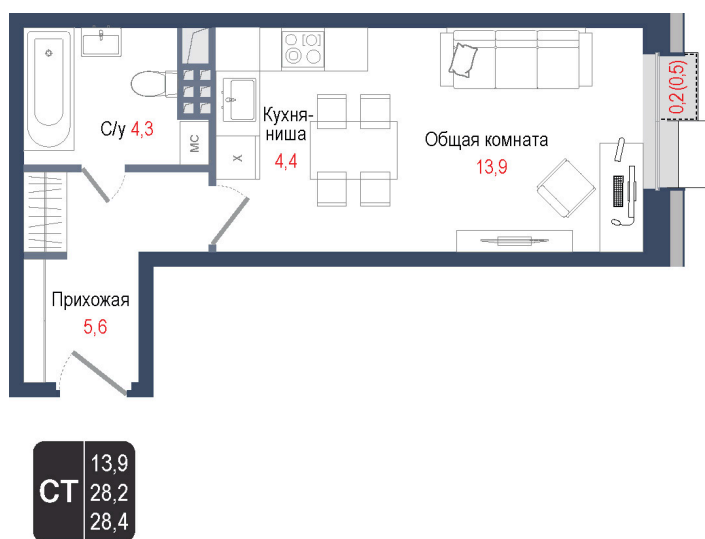

Номер: 220

Студия 28.2 м²

Отсканируйте QR-код и
смотрите на сайте kino-
kvartal.ru

8 292 800 руб.

В ипотеку от 34 383 руб.

Чистовая отделка

Корпус	к. 1	Этаж	2
Секция	8	Сдача	2 кв. 2026

07.07.2026 01:24 (Мск)

Не является публичной офертой, цена может быть скорректирована.
Информация взята с сайта «kino-kvartal.ru».

На этаже 2

Студия 28.2 м²

07.07.2026 01:24 (Мск)

Не является публичной офертой, цена может быть скорректирована.

Информация взята с сайта «kino-kvartal.ru».

На генплане к. 1

Студия 28.2 м²

07.07.2026 01:24 (Мск)

Не является публичной офертой, цена может быть скорректирована.
Информация взята с сайта «kino-kvartal.ru».