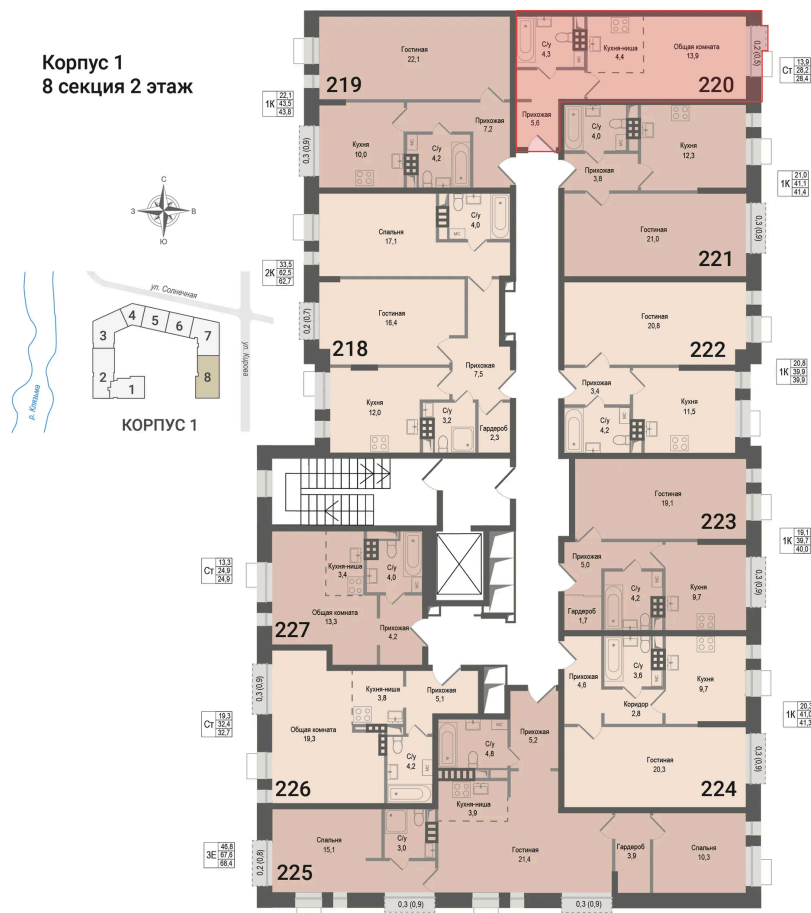

Номер: 220

Студия 28.2 м²

Отсканируйте QR-код и
смотрите на сайте kino-
kvartal.ru

8 292 800 руб.

В ипотеку от 34 383 руб.

Чистовая отделка

Корпус	к. 1	Этаж	2
Секция	8	Сдача	2 кв. 2026

07.07.2026 01:24 (Мск)

Не является публичной офертой, цена может быть скорректирована.
Информация взята с сайта «kino-kvartal.ru».

На этаже 2

Студия 28.2 м²

07.07.2026 01:24 (Мск)

Не является публичной офертой, цена может быть скорректирована.

Информация взята с сайта «kino-kvartal.ru».

На генплане к. 1

Студия 28.2 м²

07.07.2026 01:24 (Мск)

Не является публичной офертой, цена может быть скорректирована.
Информация взята с сайта «kino-kvartal.ru».