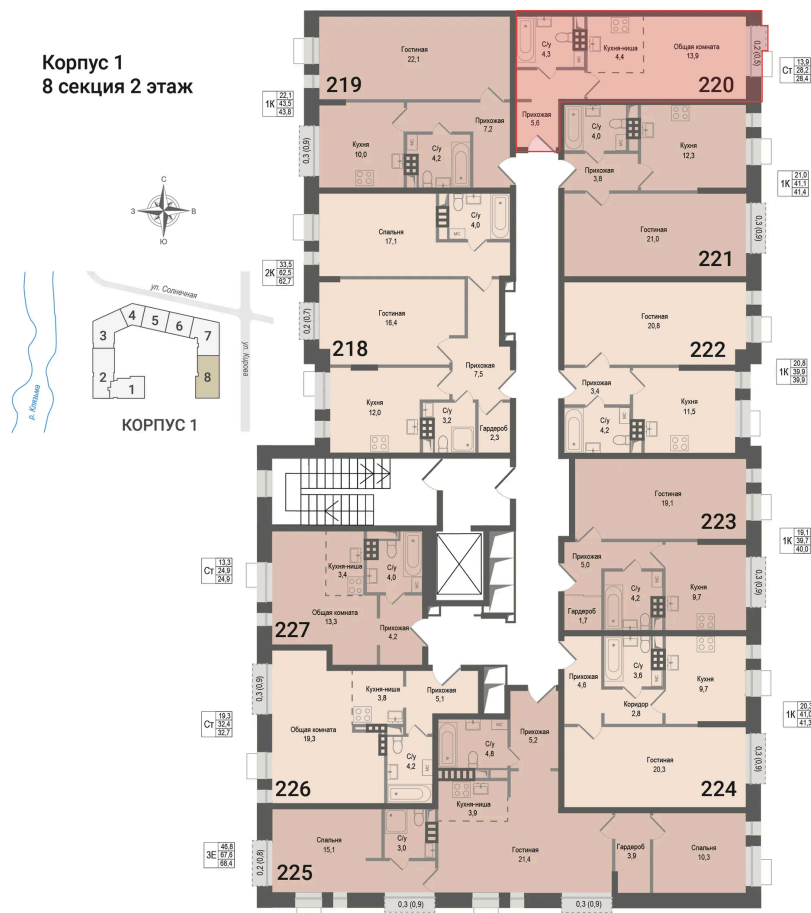

Номер: 220

Студия 28.2 м²

Отсканируйте QR-код и
смотрите на сайте kino-
kvartal.ru

7 838 400 руб.

В ипотеку от 33 884 руб.

Чистовая отделка

Корпус	к. 1	Этаж	2
Секция	8	Сдача	2 кв. 2026

22.05.2026 22:42 (Мск)

Не является публичной офертой, цена может быть скорректирована.
Информация взята с сайта «kino-kvartal.ru».

На этаже 2

Студия 28.2 м²

22.05.2026 22:42 (Мск)

Не является публичной офертой, цена может быть скорректирована.
Информация взята с сайта «kino-kvartal.ru».

На генплане к. 1

Студия 28.2 м²

22.05.2026 22:42 (Мск)

Не является публичной офертой, цена может быть скорректирована.
Информация взята с сайта «kino-kvartal.ru».