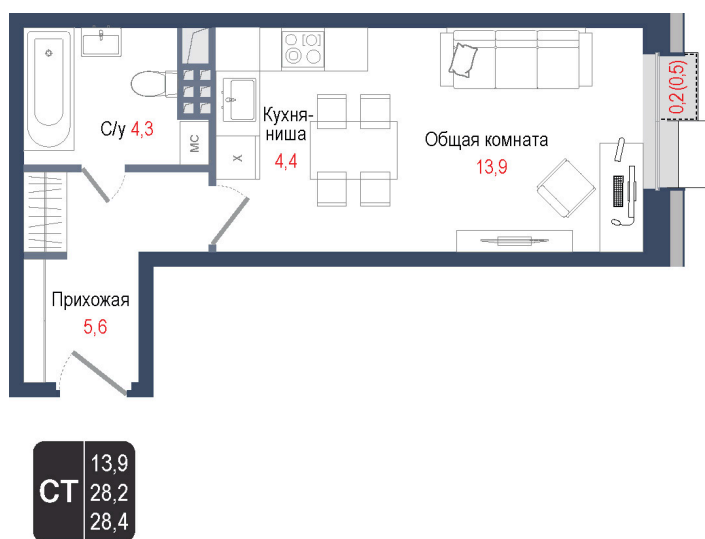

Номер: 220

Студия 28.2 м²

Отсканируйте QR-код и
смотрите на сайте kino-
kvartal.ru

7 838 400 руб.

В ипотеку от 33 884 руб.

Чистовая отделка

Корпус	к. 1	Этаж	2
Секция	8	Сдача	2 кв. 2026

22.05.2026 22:42 (Мск)

Не является публичной офертой, цена может быть скорректирована.
Информация взята с сайта «kino-kvartal.ru».

На этаже 2

Студия 28.2 м²

22.05.2026 22:42 (Мск)

Не является публичной офертой, цена может быть скорректирована.
Информация взята с сайта «kino-kvartal.ru».

На генплане к. 1

Студия 28.2 м²

22.05.2026 22:42 (Мск)

Не является публичной офертой, цена может быть скорректирована.
Информация взята с сайта «kino-kvartal.ru».