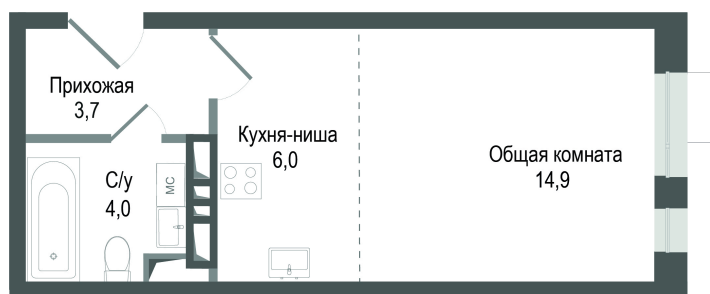

Номер: 134

Студия 28.6 м²

Отсканируйте QR-код и
смотрите на сайте kino-
kvartal.ru

Ст	14,9
	28,6
	28,6

5 349 000 руб.

В ипотеку от 20 101 руб.

Корпус к.2
Секция 3

Этаж 4
Сдача 2 кв. 2026