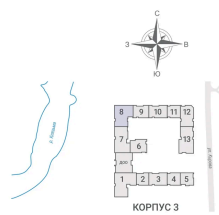

Номер: 250

Студия 26.6 м<sup>2</sup>

Отсканируйте QR-код и  
смотрите на сайте kino-  
kvartal.ru

7 229 644 руб.

В ипотеку от 29 975 руб.

Рассрочка 0% на 21 месяц

Корпус	к.3	Этаж	3
Секция	8	Сдача	2 кв. 2028

30.06.2026 00:50 (Мск)

Не является публичной офертой, цена может быть скорректирована.  
Информация взята с сайта «kino-kvartal.ru».

*На этаже 3*

*Студия 26.6 м<sup>2</sup>*

Корпус 3  
8 секция 3 этаж

30.06.2026 00:50 (Мск)