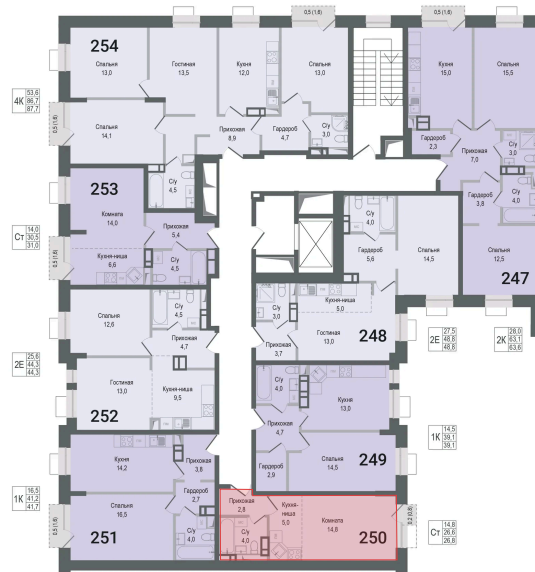

Номер: 250

Студия 26.6 м<sup>2</sup>

Отсканируйте QR-код и  
смотрите на сайте kino-  
kvartal.ru

7 229 644 руб.

В ипотеку от 29 975 руб.

Рассрочка 0% на 21 месяц

Корпус	к.3	Этаж	3
Секция	8	Сдача	2 кв. 2028

30.06.2026 00:50 (Мск)

Не является публичной офертой, цена может быть скорректирована.  
Информация взята с сайта «kino-kvartal.ru».

*На этаже 3*

*Студия 26.6 м<sup>2</sup>*

Корпус 3  
8 секция 3 этаж

30.06.2026 00:50 (Мск)