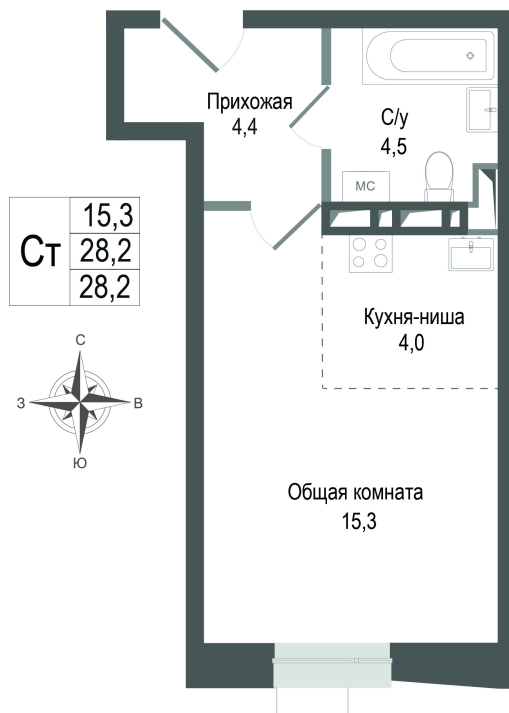

Номер: 67

Студия 28.2 м²

Отсканируйте QR-код и
смотрите на сайте kino-
kvartal.ru

5 274 000 руб.

В ипотеку от 19 819 руб.

Корпус к.2

Этаж 4

Секция 2

На генплане к.2

Студия 28.2 м²

Адрес офиса продаж
МО, г.Королёв, ул. Кирова, вблизи д. 27

12.03.2025 13:53 (Мск)

Не является публичной офертой, цена может быть скорректирована. Информация взята с сайта «kino-kvartal.ru»