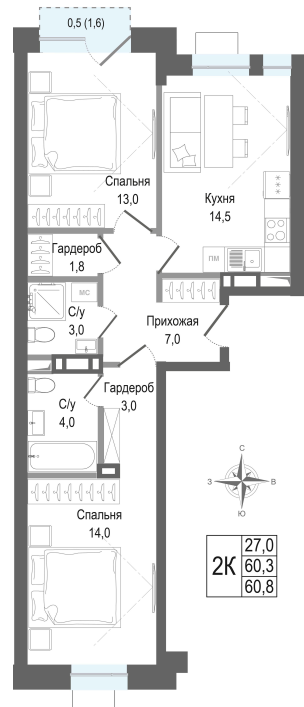

Номер: 338

2 комнатная 60.3 м²

Отсканируйте QR-код и
смотрите на сайте kino-
kvartal.ru

12 871 740 руб.

В ипотеку от 53 367 руб.

Рассрочка 0% на 21 месяц

12% ЛИБ - Рассрочка "Легкий старт"

Корпус	к.3	Этаж	3
Секция	10	Сдача	2 кв. 2028

28.06.2026 01:20 (Мск)

Не является публичной офертой, цена может быть скорректирована.
Информация взята с сайта «kino-kvartal.ru».

На этаже 3

2 комнатная 60.3 м²

Корпус 3
10 секция 3 этаж

28.06.2026 01:20 (Мск)

Не является публичной офертой, цена может быть скорректирована.
Информация взята с сайта «kino-kvartal.ru».

На генплане к. 3

2 комнатная 60.3 м²

28.06.2026 01:20 (Мск)

Не является публичной офертой, цена может быть скорректирована.
Информация взята с сайта «kino-kvartal.ru».