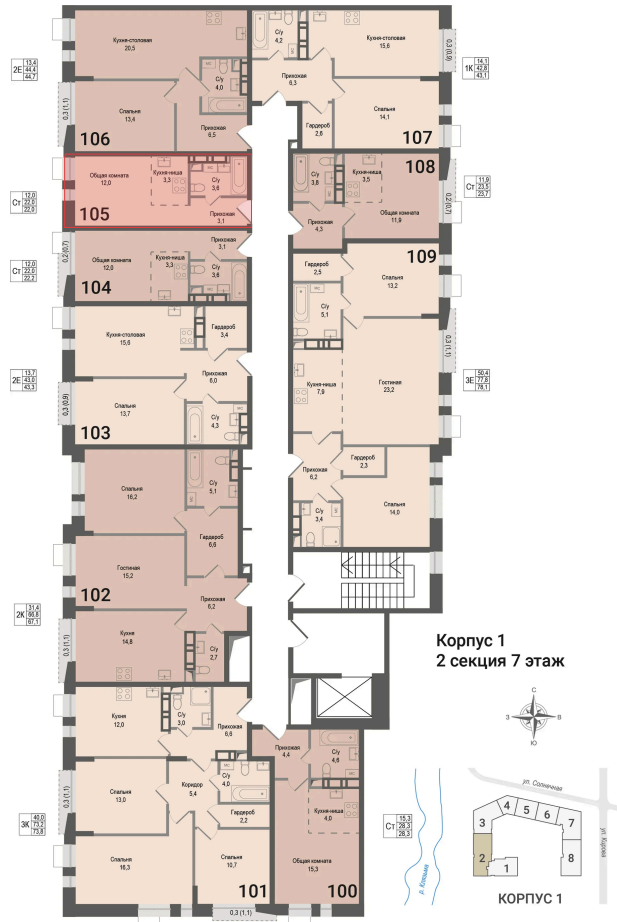

Номер: 105

Студия 22 м<sup>2</sup>

Отсканируйте QR-код и  
смотрите на сайте kino-  
kvartal.ru

4 524 080 руб.

В ипотеку от 17 001 руб.

Корпус	к. 1	Этаж	7
Секция	2	Сдача	1 кв. 2026

Адрес офиса продаж  
МО, г.Королёв, ул. Кирова, вблизи д. 27

12.03.2025 14:06 (Мск)

Не является публичной офертой, цена может быть скорректирована. Информация взята с сайта «kino-kvartal.ru»

На этаже 7

Студия 22 м<sup>2</sup>

Адрес офиса продаж  
МО, г.Королёв, ул. Кирова, вблизи д. 27