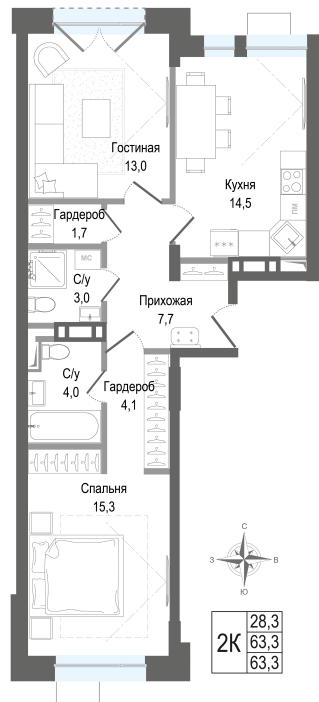

Номер: 300

2 комнатная 63.3 м²

Отсканируйте QR-код и
смотрите на сайте kino-
kvartal.ru

13 027 140 руб.

В ипотеку от 54 537 руб.

Рассрочка 0% на 21 месяц

12% ЛИБ - Рассрочка "Легкий старт"

Корпус	к.3	Этаж	2
Секция	9	Сдача	2 кв. 2028

28.06.2026 16:56 (Мск)

Не является публичной офертой, цена может быть скорректирована.
Информация взята с сайта «kino-kvartal.ru».

На этаже 2

2 комнатная 63.3 м²

Корпус 3
9 секция 2 этаж

2К	28.3 63.3 63.3	1К	13.8 39.0 39.0	1К	13.5 35.2 35.2	2К	26.0 54.4 54.9
----	----------------------	----	----------------------	----	----------------------	----	----------------------

28.06.2026 16:56 (Мск)

Не является публичной офертой, цена может быть скорректирована.
Информация взята с сайта «kino-kvartal.ru».

На генплане к. 3

2 комнатная 63.3 м²

28.06.2026 16:56 (Мск)

Не является публичной офертой, цена может быть скорректирована.
Информация взята с сайта «kino-kvartal.ru».