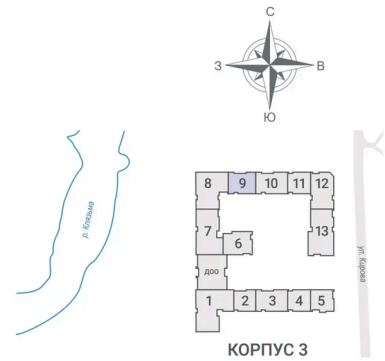

Номер: 300

2 комнатная 63.3 м²

Отсканируйте QR-код и
смотрите на сайте kino-
kvartal.ru

13 027 140 руб.

В ипотеку от 54 537 руб.

Рассрочка 0% на 21 месяц

12% ЛИБ - Рассрочка "Легкий старт"

Корпус	к.3	Этаж	2
Секция	9	Сдача	2 кв. 2028

28.06.2026 16:56 (Мск)

Не является публичной офертой, цена может быть скорректирована.
Информация взята с сайта «kino-kvartal.ru».

На этаже 2

2 комнатная 63.3 м²

Корпус 3
9 секция 2 этаж

2К	28.3 63.3 63.3	1К	13.8 39.0 39.0	1К	13.5 35.2 35.2	2К	26.0 54.4 54.9
----	----------------------	----	----------------------	----	----------------------	----	----------------------