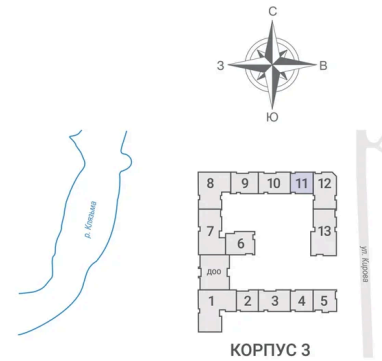

Номер: 368

2 комнатная 65.3 м<sup>2</sup>

Отсканируйте QR-код и  
смотрите на сайте kino-  
kvartal.ru

13 644 435 руб.

В ипотеку от 57 121 руб.

Рассрочка 0% на 21 месяц

12% ЛИБ - Рассрочка "Легкий старт"

Корпус	к.3	Этаж	2
Секция	11	Сдача	2 кв. 2028

# На этаже 2

2 комнатная 65.3 м<sup>2</sup>

Корпус 3  
11 секция 2 этаж

28.06.2026 15:29 (Мск)

Не является публичной офертой, цена может быть скорректирована.  
Информация взята с сайта «kino-kvartal.ru».