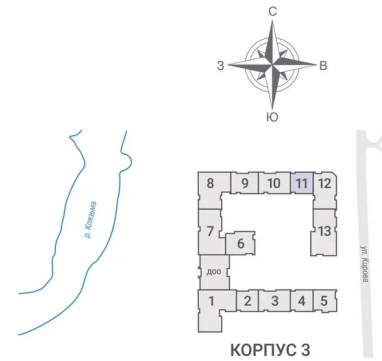

Номер: 368

2 комнатная 65.3 м²

Отсканируйте QR-код и
смотрите на сайте kino-
kvartal.ru

13 644 435 руб.

В ипотеку от 57 121 руб.

Рассрочка 0% на 21 месяц

12% ИВ - Рассрочка "Легкий старт"

Корпус	к.3	Этаж	2
Секция	11	Сдача	2 кв. 2028

28.06.2026 14:21 (Мск)

Не является публичной офертой, цена может быть скорректирована.
Информация взята с сайта «kino-kvartal.ru».

На этаже 2

2 комнатная 65.3 м²

Корпус 3
11 секция 2 этаж

28.06.2026 14:21 (Мск)

Не является публичной офертой, цена может быть скорректирована.
Информация взята с сайта «kino-kvartal.ru».

На генплане к. 3

2 комнатная 65.3 м²

28.06.2026 14:21 (Мск)

Не является публичной офертой, цена может быть скорректирована.
Информация взята с сайта «kino-kvartal.ru».