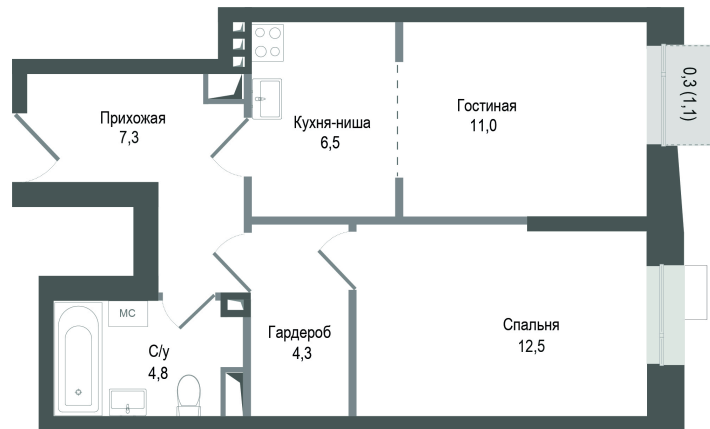

Номер: 256

2 комнатная 46.4 м²

Отсканируйте QR-код и
смотрите на сайте kino-
kvartal.ru

2E	23,5
	46,4
	46,7

~~10 462 737 руб.~~

9 207 209 руб.

В ипотеку **от 38 174 руб.**

Рассрочка 100 000 руб./месяц

Рассрочка 0% на 8 мес

Корпус	к.2	Этаж	3
Секция	7	Сдача	2 кв. 2027

07.07.2026 00:57 (Мск)

Не является публичной офертой, цена может быть скорректирована.
Информация взята с сайта «kino-kvartal.ru».

На генплане к.2

2 комнатная 46.4 м²

07.07.2026 00:57 (Мск)

Не является публичной офертой, цена может быть скорректирована.
Информация взята с сайта «kino-kvartal.ru».